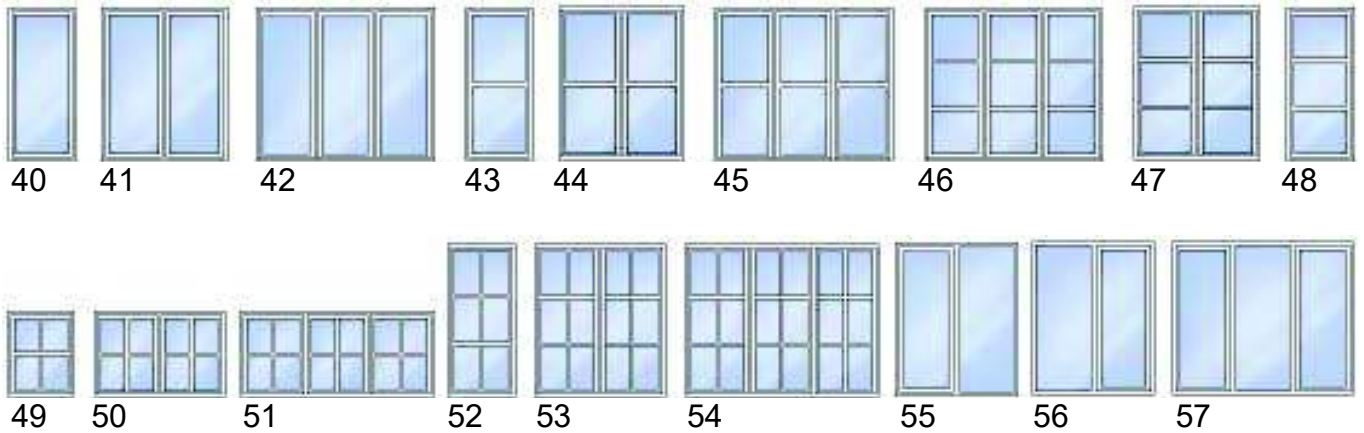

32

33

34

35

System: Nordic Plus - Typeoversigt

Udadgående – Sidehængte / Topstyret / Bondehus

System: Nordic Plus - Typeoversigt

Udadgående – Topstyret / Dannebrogsvinduer