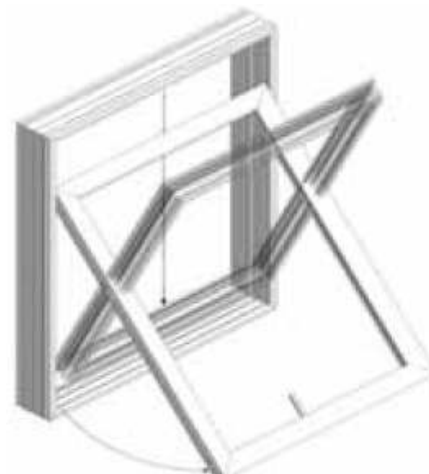

## System: Nordic Plus – Udadgående - Top/vendevindue

### Egenskaber:

Karmdybde 120 mm

Det vendbare vindue er konstrueret med et topvendebeslag i den øverste del af vinduets sideramme og -karm. Rammen kan vendes ca. 170° rundt, hvilket giver mulighed for at pudse rudens udvendige side indefra.

Rammen har et naturligt stop, før den begynder at vende. Her kan vinduet fastholdes i åben position. 24 mm 2-lags eller 42 mm 3-lags energirude.