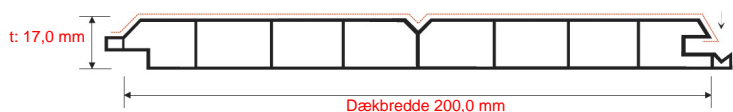

BEKLÆDNINGSBRÆDDER FRA DESIGNIPLAST

Udvendige og indvendige panelbrædder

Udvendige beklædningsbrædder

Farver

Nr.: 217 8001 - 167
Gylden eg

Nr.: 217 8007 - 167
Nøddebrun

Nr.: 85 1805 - 167
Sortbrun

Nr.: 88 7505 - 167
Mørkebrun