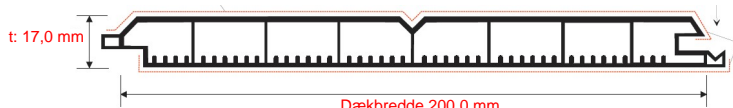

BEKLÆDNINGSBRÆDDER FRA DESIGNIPLAST

Udvendige og indvendige panelbrædder

Udvendige beklædningsbrædder

Farver

Nr.: 217 8001 - 167
Gylden eg

Nr.: 217 8007 - 167
Nøddebrun

Nr.: 85 1805 - 167
Sortbrun

Nr.: 88 7505 - 167
Mørkebrun