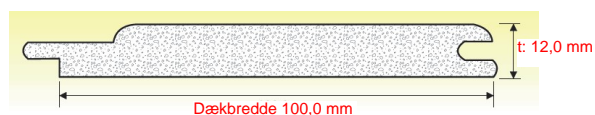

BEKLÆDNINGSBRÆDDER FRA DESIGNIPLAST

Udvendige og indvendige panelbrædder

Udvendige beklædningsbrædder

Farver

Nr.: 217 8001 - 167
Gylden eg

Nr.: 217 8007 - 167
Nøddebrun

Nr.: 85 1805 - 167
Sortbrun

Nr.: 88 7505 - 167
Mørkebrun