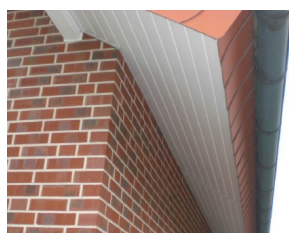

Anvendelsesmuligheder

Alle former for bygningsdele hvor der ønskes vedligeholdelsesfrie overflader.