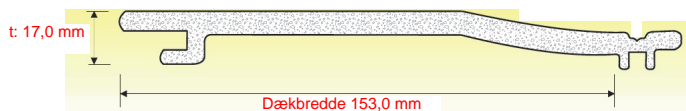

BEKLÆDNINGSBRÆDDER FRA DESIGNIPLAST

Udvendige og indvendige panelbrædder

Udvendige beklædningsbrædder

Farver

Nr.: 217 8001 - 167
Gylden eg

Nr.: 217 8007 - 167
Nøddebrun

Nr.: 85 1805 - 167
Sortbrun

Nr.: 88 7505 - 167
Mørkebrun